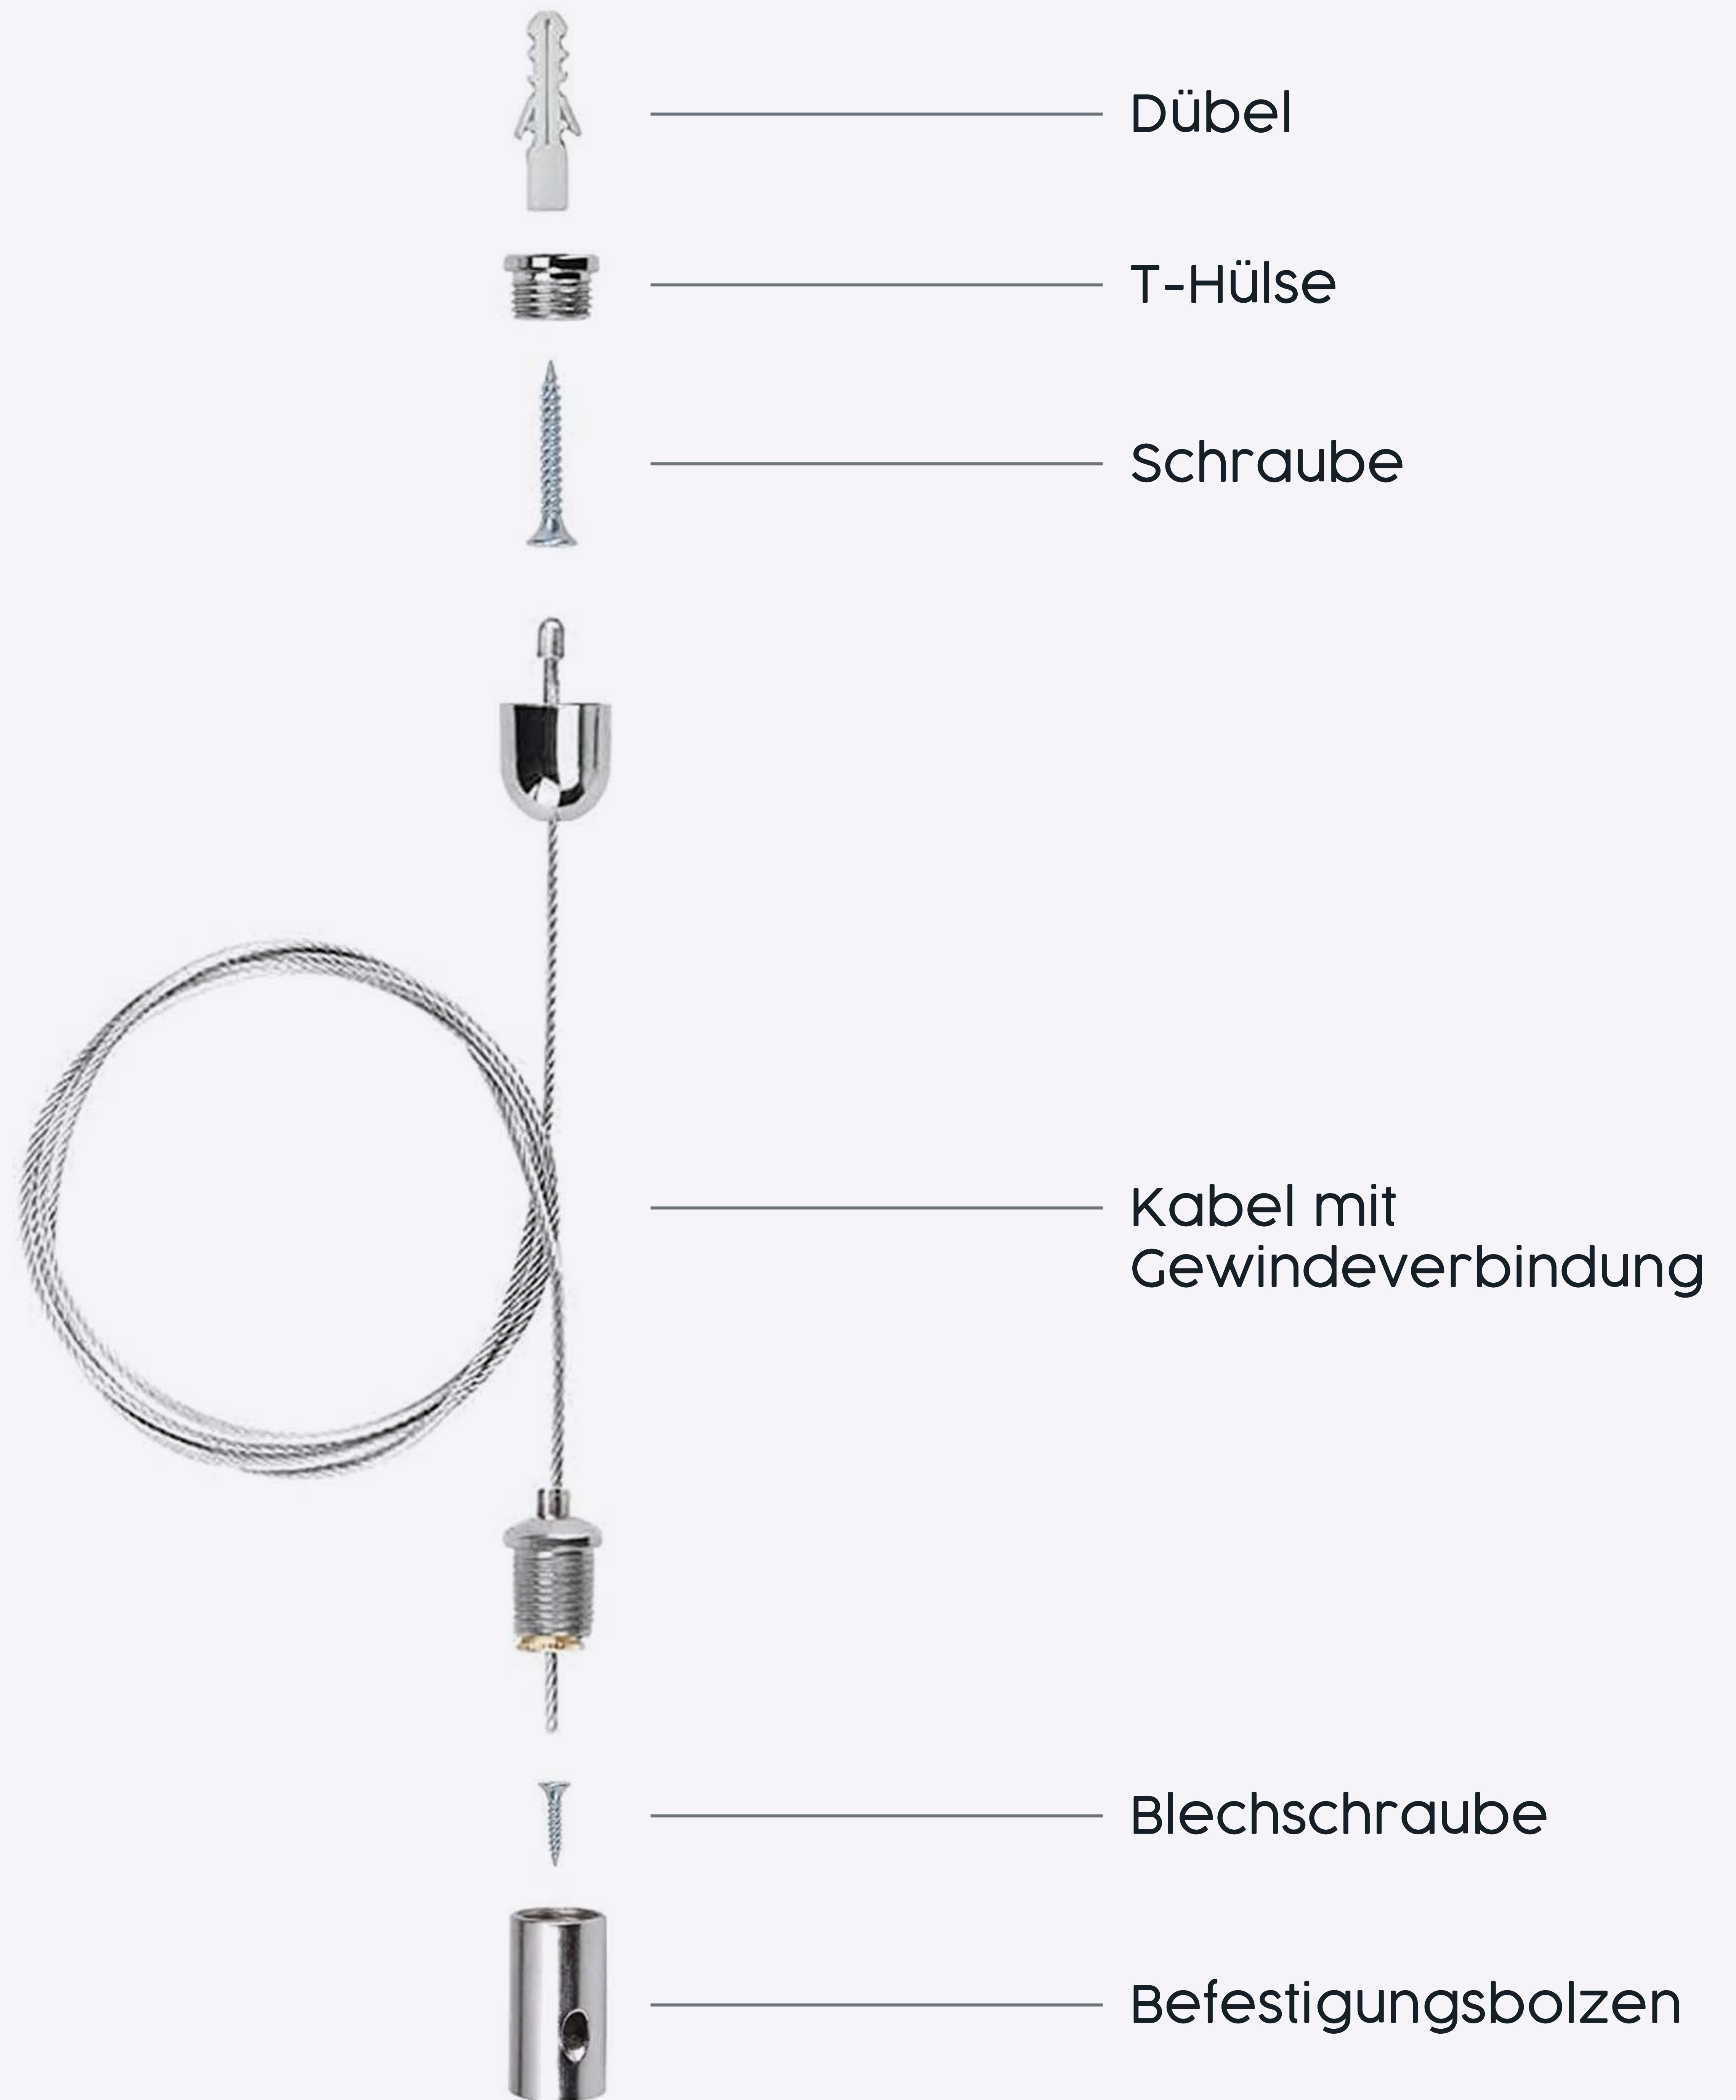

Decke

Könighaus Infrarotheizung

Decken- aufhängung

Unsere M-Serie kann optional an der Decke aufgehängt werden

Länge der Aufhängung stufenlos verstellbar

Einfache Installation

Drahtseil- aufhängung

Maximal 100 cm Drahtseil

Individuell verstellbar ohne Werkzeug

Schnellverschluss – einfach drücken
und Länge anpassen